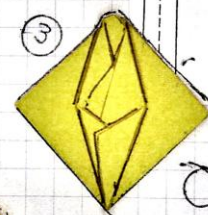

葉 (付合) (2.4m x 2.57m)

葉 1.5% 倍長

葉先をカットする

葉 6% 角 (正方基本形より)

一枚の葉を合体

葉 2% 角

葉と茎

①~③ 逆の順番