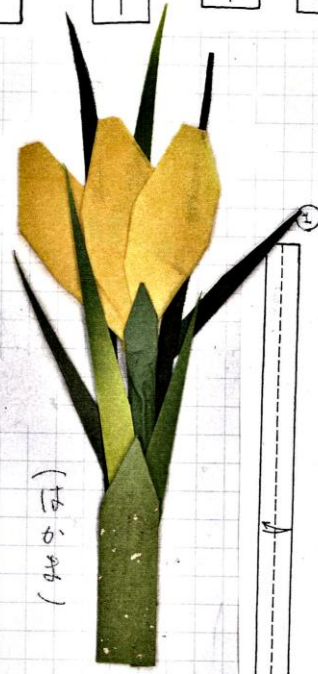

葉 (付合) (2.4m x 2.57m)

葉 1.5% 倍長

葉先をカットする

葉 6% 角 (正方基本形より)

一枚の葉を合体

葉 2% 角

葉と茎

①~③ 逆の順番

④ 折り

平成 13. 3. 4 (日曜日)

田中静子