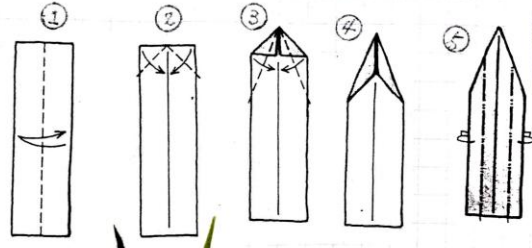

葉 (付合) (2.4m x 2.57m)

葉 1.5% 倍長

葉先をカットする

葉 6% 角 (正方基本形より)

一枚の葉を合体

葉 2% 角

葉と茎

①~③ 逆の順番