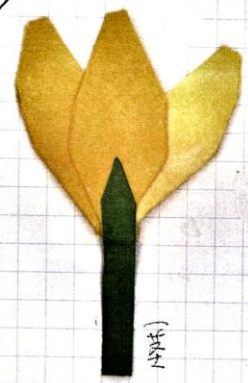

葉 (付合) (2.4m x 2.57m)

葉 1.5% 倍長

葉先をカットする

葉 6% 角 (正方基本形より)

一枚の葉を合体

葉 2% 角

葉と茎

①~③ 逆の順番