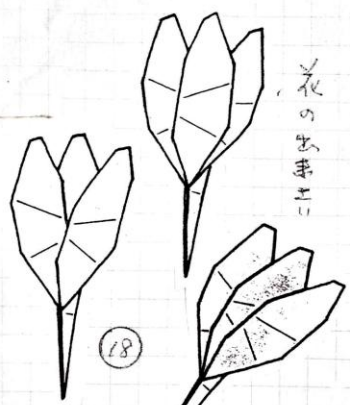

葉 (付合) (2.4m x 2.57m)

葉 1.5% 倍長

葉先をカットする

葉 6% 角 (正方基本形より)

一枚の葉を合体

葉 2% 角

葉と茎

①~③ 逆の順番

④ 折り

平成 13. 3. 4 (日曜日)

田中静子