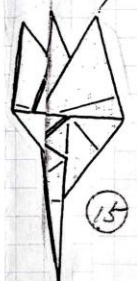

葉 (付合) (2.4m x 2.57m)

葉 1.5% 倍長

葉先をカットする

葉 6% 角 (正方基本形より)

一枚の葉を合体

葉 2% 角

葉と茎

①~③ 逆の順番

④ 折り

平成 13. 3. 4 (日曜日)

田中静子