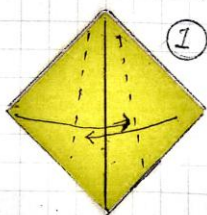

葉 (付合) (2.4m x 2.57m)

葉 1.5% 倍長

葉先をカットする

葉 6% 角 (正方基本形より)

一枚の葉を合体

葉 2% 角

葉と茎

①~③ 逆の順番